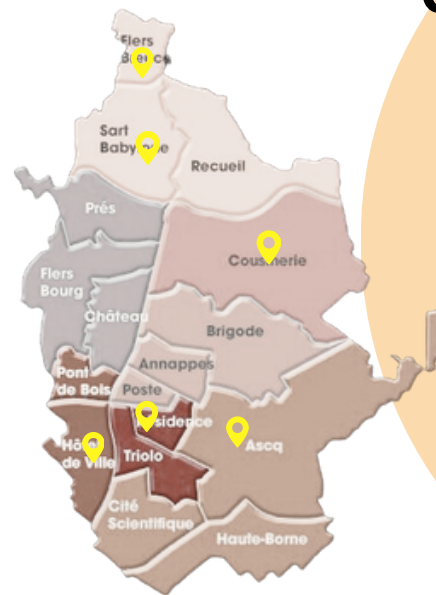

## Chères Villeneuvoises, Chers Villeneuvois,

Les Centres d'Expression, de Rencontre et d'Animation (CERA) sont bien plus que de simples lieux d'activités : ce sont des espaces de vie, de partage et de création qui participent pleinement à la vie de notre ville. Chaque mois, nos équipes s'engagent à vous proposer un programme varié, accessible à tous, où culture, détente et rencontres se mêlent pour favoriser le bien-être et le lien social.

Que vous soyez passionné d'art, curieux de nouvelles découvertes ou simplement en quête d'un moment de convivialité, les CERA sont là pour vous. Ces lieux, qui nous rassemblent et nous ressemblent, sont le reflet de notre engagement collectif en faveur d'une ville dynamique et solidaire.

## Où trouver les CERA ?

Les CERA sont répartis dans la ville afin d'être **au plus proche de chez vous** et de favoriser un accès simple et **convivial**. Chaque lieu propose un cadre accueillant, propice aux échanges et aux activités. **Six CERA** sont actuellement ouverts aux horaires indiqués sur les plannings, dans une ambiance chaleureuse.

- 1 CERA Jean Baptiste Clément**  
3 rue de Copenhague, quartier Cousinerie
- 2 CERA Bizet**  
11 boulevard Bizet, quartier Annappes / Poste / Résidence
- 3 CERA Delrue**  
165 rue Jean Jaurès, quartier Breucq  
Dans le parc, derrière la mairie du Breucq
- 4 CERA Jean Vilar**  
3 rue Jean Vilar - quartier Pont de bois / Centre Ville  
à droite de la ludothèque et de la salle de billard
- 5 CERA Delesalle**  
38 Rue du Dr Roux - quartier Ascq
- 6 CERA Arc en ciel**  
62 boulevard Albert 1er - quartier Babylone